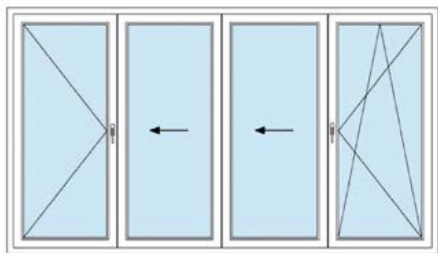

KÖMMERLING PremiFold 76

Комбинация из сдвижных и поворотных створок

ОКНА ДЛЯ НОВОЙ ЖИЗНИ

с 1897 ГОДА

KÖMMERLING®

ОБЪЕДИНЯЯ ПРОСТРАНСТВА

Варианты открываний

Одна поворотная, две сдвижных и одна поворотно-откидная створка

Одна поворотно-откидная, две сдвижных и одна поворотная створка

Одна поворотная и три сдвижных створки

- Максимальная высота конструкции – 2,3 м*
- Максимальная ширина конструкции – 4,5 м*
- Максимальная ширина створки
900 мм внутри помещения
800 мм помещение – улица
- Монтажная глубина системы 76 мм
- 5 воздушных камер
- Толщина стеклопакета 16–50 мм
- Скрытая, не видимая фурнитура
- Коэффициент сопротивления
теплопередаче 0,93 м² °С/Вт
- Звукоизоляция до 45 дБ