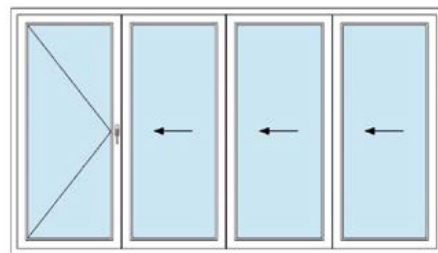

KÖMMERLING PremiFold 76

Комбинация из сдвижных и поворотных створок

ОКНА ДЛЯ НОВОЙ ЖИЗНИ

с 1897 ГОДА

KÖMMERLING®

ОБЪЕДИНЯЯ ПРОСТРАНСТВА

Варианты открываний

Одна поворотная, две сдвижных и одна поворотно-откидная створка

Одна поворотно-откидная, две сдвижных и одна поворотная створка

Одна поворотная и три сдвижных створки

- Максимальная высота конструкции – 2,3 м*
- Максимальная ширина конструкции – 4,5 м*
- Максимальная ширина створки
900 мм внутри помещения
800 мм помещение – улица
- Монтажная глубина системы 76 мм
- 5 воздушных камер
- Толщина стеклопакета 16–50 мм
- Скрытая, не видимая фурнитура
- Коэффициент сопротивления
теплопередаче 0,93 м² °С/Вт
- Звукоизоляция до 45 дБ