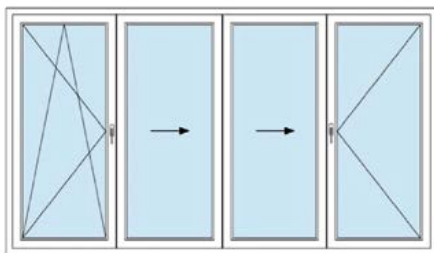

KÖMMERLING PremiFold 76

Комбинация из сдвижных и поворотных створок

ОКНА ДЛЯ НОВОЙ ЖИЗНИ

с 1897 ГОДА

KÖMMERLING®

ОБЪЕДИНЯЯ ПРОСТРАНСТВА

Варианты открываний

Одна поворотная, две сдвижных и одна поворотно-откидная створка

Одна поворотно-откидная, две сдвижных и одна поворотная створка

Одна поворотная и три сдвижных створки

- Максимальная высота конструкции – 2,3 м*
- Максимальная ширина конструкции – 4,5 м*
- Максимальная ширина створки
900 мм внутри помещения
800 мм помещение – улица
- Монтажная глубина системы 76 мм
- 5 воздушных камер
- Толщина стеклопакета 16–50 мм
- Скрытая, не видимая фурнитура
- Коэффициент сопротивления
теплопередаче 0,93 м² °С/Вт
- Звукоизоляция до 45 дБ