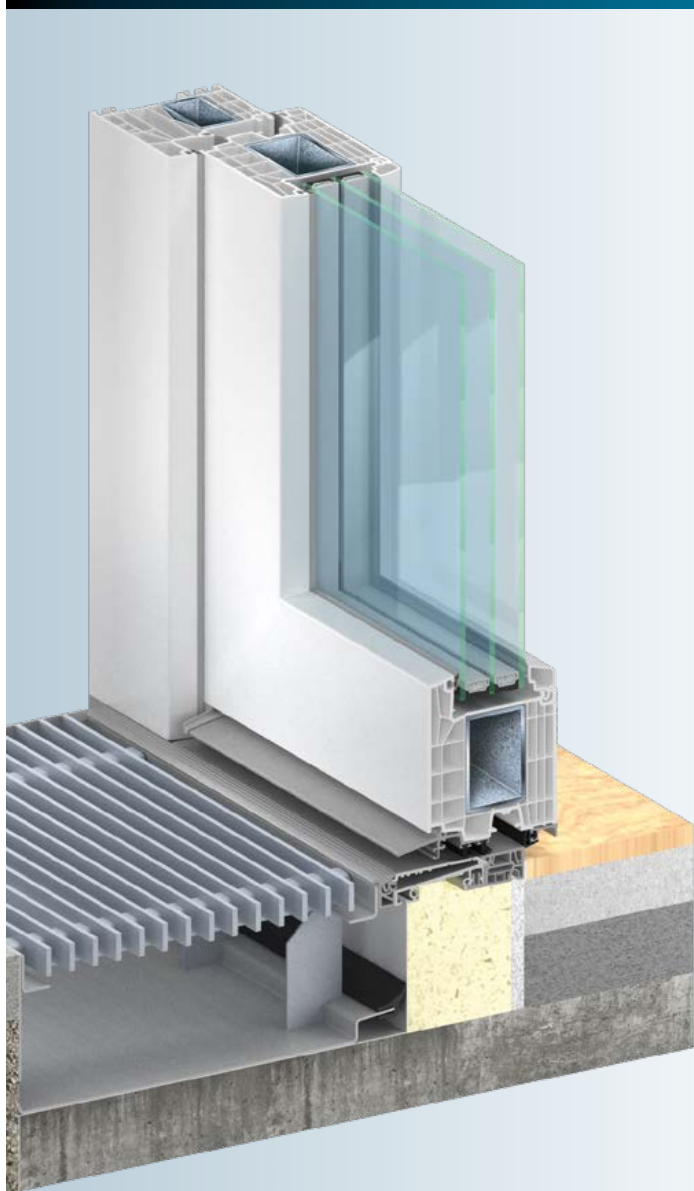

- Для наружных входных дверей необходимо предусмотреть установку внешнего водосточного жёлоба во избежание попадания дождевой воды внутрь помещения

## KÖMMERLING PremiPlan

■ Высота порога – 10 мм

Премиальные системы порогов PremiPlan с высотой порога 0,01 м превосходят СНиП 35-01-2001, согласно которому высота каждого элемента порогов для маломобильных групп граждан не должна превышать 0,014 м, поэтому KÖMMERLING PremiPlan рекомендованы к установке не только в жилых домах, но в больницах, культурных и спортивных учреждениях и других помещениях, где необходима беспрепятственность перемещения.