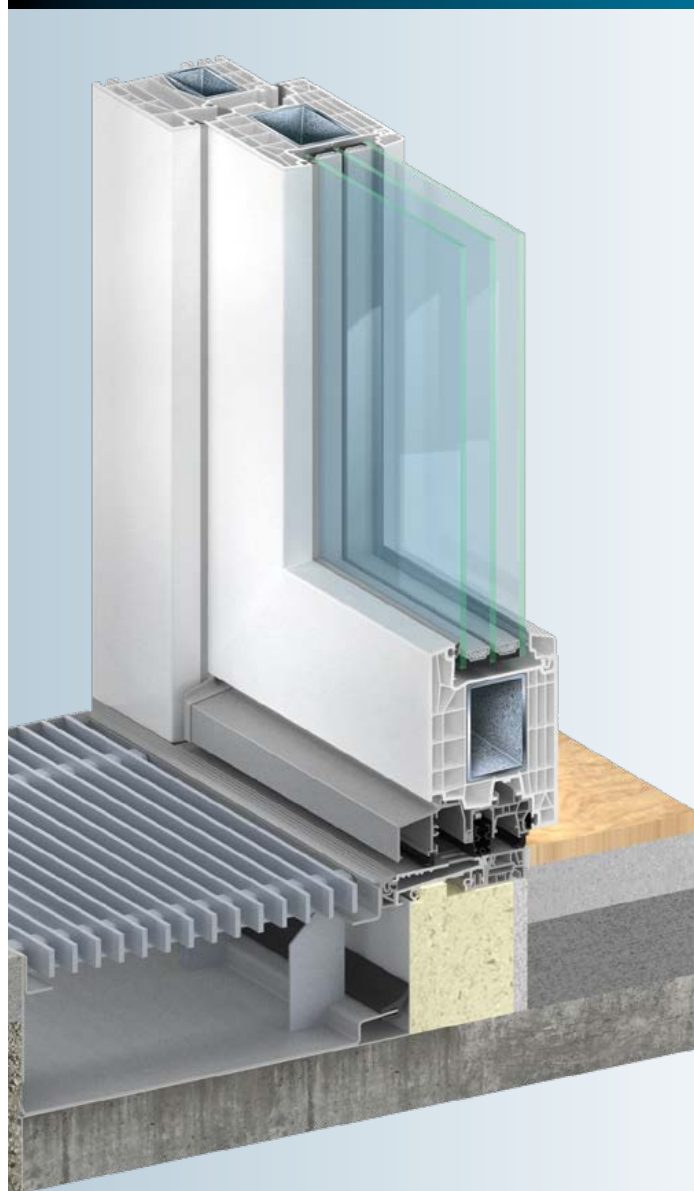

- Для наружных входных дверей необходимо предусмотреть установку внешнего водосточного жёлоба во избежание попадания дождевой воды внутрь помещения

## KÖMMERLING PremiPlan

■ Высота порога – 10 мм

Премиальные системы порогов PremiPlan с высотой порога 0,01 м превосходят СНиП 35-01-2001, согласно которому высота каждого элемента порогов для маломобильных групп граждан не должна превышать 0,014 м, поэтому KÖMMERLING PremiPlan рекомендованы к установке не только в жилых домах, но в больницах, культурных и спортивных учреждениях и других помещениях, где необходима беспрепятственность перемещения.

## KÖMMERLING PremiPlan Plus

■ Высота порога – 0 мм

При отсутствии порога в системе PremiPlan Plus плотность примыкания входной или балконной двери обеспечивается дверной ручкой или замком, которые приводят в движение механизм подъема и опускания специального уплотнения.

Параллельно опускаемое напольное уплотнение является центральным элементом многоступенчатой системы уплотнения PremiPlan Plus.